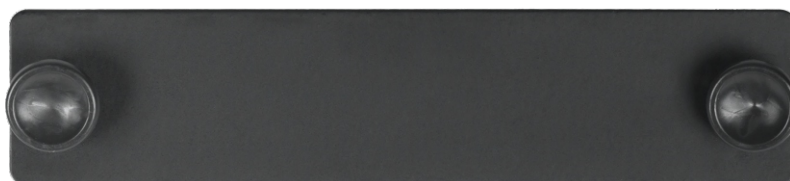

NMF-AP-BLANK-P-BK

Панель-заглушка для оптических кроссов.

- ✓ Позволяет скрыть неиспользованные слоты в оптических кроссах
- ✓ Быстрый и удобный монтаж

Адаптерные панели предназначены для установки в оптические кроссы и позволяют подобрать оптимальное количество и тип используемых портов.

Панель NMF-AP-BLANK-P-BK используется как заглушка и позволяет скрыть ненужное пространство в оптических кроссах. Она выполнена из листовой стали и окрашена в чёрный цвет. Крепление панелей к оптическим кроссам осуществляется при помощи клипс из высокопрочного ABS-пластика.

NMF-AP-BLANK-P-BK

Базовая комплектация:

Панель	1 шт.
Клипсы	2 шт.

Производитель оставляет за собой право изменять внешний вид и характеристики товара, не снижая его потребительских свойств.

ХАРАКТЕРИСТИКИ

Артикул	NMF-AP-BLANK-P-BK
Тип используемых адаптеров	-
Количество адаптеров	-
Материал	Сталь, 1,5мм
Цвет	Черный
Упаковка	Индивидуальная - Полиэтиленовый пакет
Гарантия	1 год

ТАБЛИЦА ЗАКАЗА

Артикул	Тип используемых адаптеров	Количество адаптеров	Индивидуальная упаковка	
			Объем, м3	Масса, кг
NMF-AP-BLANK-P-BK	-	-		